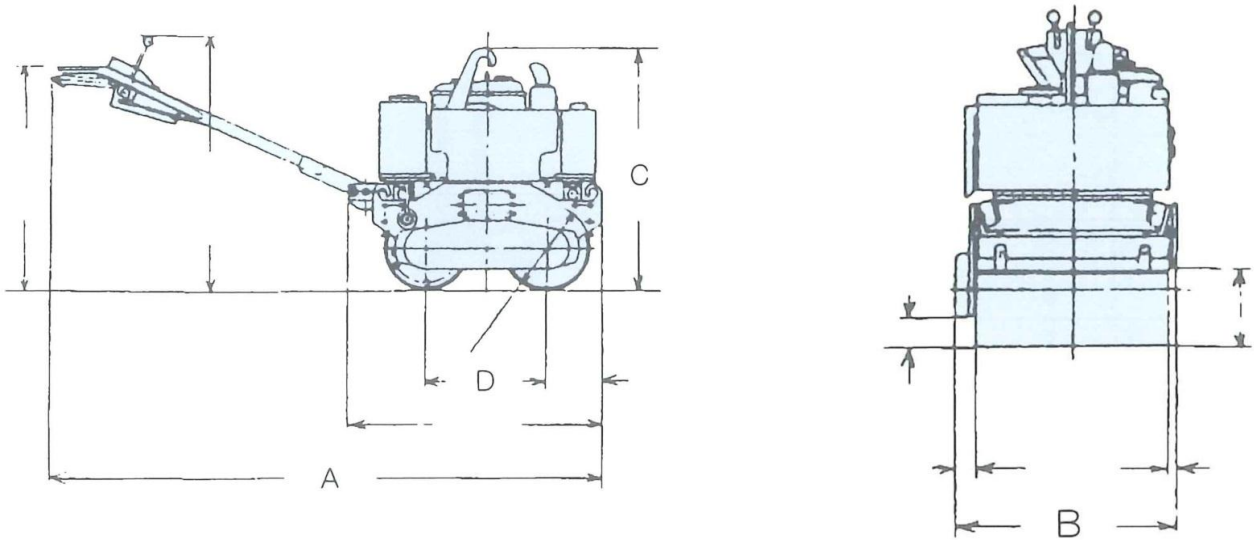

# 振動ローラー

型式		MRH-500DS	MSR5E	H600
メーカー		三笠	明和	関東鉄工
自重		525kg	550kg	615kg
主要寸法	A 全長	2345mm	2290mm	2355mm
	B 全幅	617mm	616mm	634mm
	C 全高	1170mm	1030mm	1175mm
	D 車間距離	500mm	520mm	520mm
	前輪(径×幅)	355*575	356*575	212*590
	後輪(径×幅)	355*575	356*575	212*590
性能	走行速度	前進・後進共0~3km/h	前進・後進共0~3.5km/h	前進・後進共0~3.5km/h
	振動数	3300vpm	3300vpm	55HZ
	登坂能力	20°	25°	46%
	水タンク容量	30ℓ	38ℓ	35ℓ